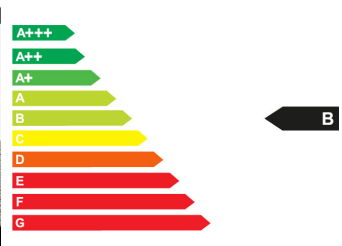

**MERCEDES-BENZ B 180 Progressive/Navi/Klima/LED/Park-Assis...**  
 Unfallwagen

Druckdatum: 21.10.2021

**Preis: 26.900 €** MwSt. ausweisbar

Fahrzeugnummer: 2021\_111

**Fahrzeugdaten**

Leistung	100 kW (136 PS)
Erstzulassung	09/2019
Farbe	schwarz (kosmoschwarz)
Kilometerstand	12.697 km
Getriebe	Schaltgetriebe
Fahrzeugart	Unfallwagen
Kraftstoffart	Benzin
Aufbauart	Limousine

**Verbrauch und Umwelt**

CO2-Effizienzklasse	B*
CO2-Emissionen kombiniert	127 g/km*
Kraftstoffverbrauch innerorts	7,40 l/100km*
Kraftstoffverbrauch außerorts	4,50 l/100km*
Kraftstoffverbrauch kombiniert	5,60 l/100km*