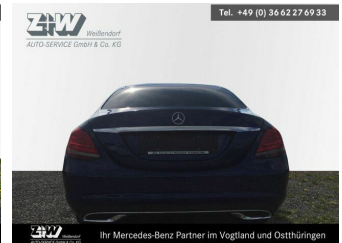

MERCEDES-BENZ C 180 AVANTGARDE LED*SHZ*NAVI*AUTOMA..

Gebrauchtwagen

Druckdatum: 14.08.2022

Preis: 32.900 €

Fahrzeugnummer: 2022_45

Fahrzeugdaten

| | |
|----------------|---------------------|
| Leistung | 115 kW (156 PS) |
| Erstzulassung | 04/2019 |
| Farbe | blau (brillantblau) |
| Kilometerstand | 21.128 km |
| Getriebe | Automatik |
| Fahrzeugart | Gebrauchtwagen |
| Kraftstoffart | Benzin |
| Aufbauart | Limousine |