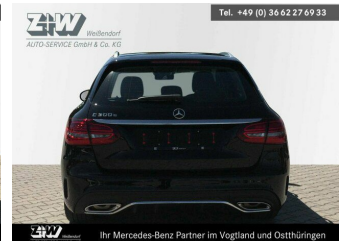

MERCEDES-BENZ C 300 e T-Modell AMG*NAVI*STYLING*LED*GP..
 Gebrauchtwagen

Druckdatum: 31.03.2023

Preis: 43.790 € MwSt. ausweisbar

Fahrzeugnummer: 2022_85_ZW_300E

Fahrzeugdaten

Leistung	155 kW (211 PS)
Erstzulassung	03/2021
Farbe	schwarz (schwarz)
Kilometerstand	19.700 km
Getriebe	Automatik
Fahrzeugart	Gebrauchtwagen
Kraftstoffart	Hybrid
Aufbauart	Kombi