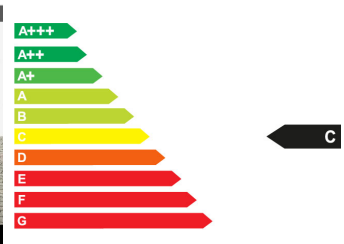

MERCEDES-BENZ B 180 URBAN NAVI*KEYLESS-GO*KLIMA*LED..

Gebrauchtwagen

Druckdatum: 05.12.2022

Preis: 19.420 €

Fahrzeugnummer: 2022_3_ZW_246

Fahrzeugdaten

Leistung	90 kW (122 PS)
Erstzulassung	06/2017
Farbe	schwarz (kosmoschwarz)
Kilometerstand	55.500 km
Getriebe	Schaltgetriebe
Fahrzeugart	Gebrauchtwagen
Kraftstoffart	Benzin
Aufbauart	Limousine

Verbrauch und Umwelt

CO2-Effizienzklasse	C*
CO2-Emissionen kombiniert	132 g/km*
Kraftstoffverbrauch innerorts	7,40 l/100km*
Kraftstoffverbrauch außerorts	4,70 l/100km*
Kraftstoffverbrauch kombiniert	5,70 l/100km*