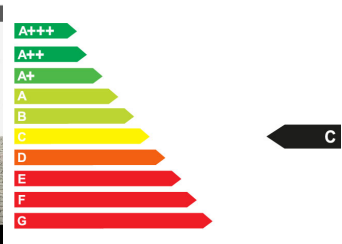

MERCEDES-BENZ B 180 URBAN NAVI*KEYLESS-GO*KLIMA*LED..

Gebrauchtwagen

Druckdatum: 31.03.2023

Preis: 18.890 €

Fahrzeugnummer: 2022_3_ZW_246

Fahrzeugdaten

Leistung	90 kW (122 PS)
Erstzulassung	06/2017
Farbe	schwarz (kosmoschwarz)
Kilometerstand	55.500 km
Getriebe	Schaltgetriebe
Fahrzeugart	Gebrauchtwagen
Kraftstoffart	Benzin
Aufbauart	Limousine

Verbrauch und Umwelt

CO2-Effizienzklasse	C*
CO2-Emissionen kombiniert	132 g/km*
Kraftstoffverbrauch innerorts	7,40 l/100km*
Kraftstoffverbrauch außerorts	4,70 l/100km*
Kraftstoffverbrauch kombiniert	5,70 l/100km*